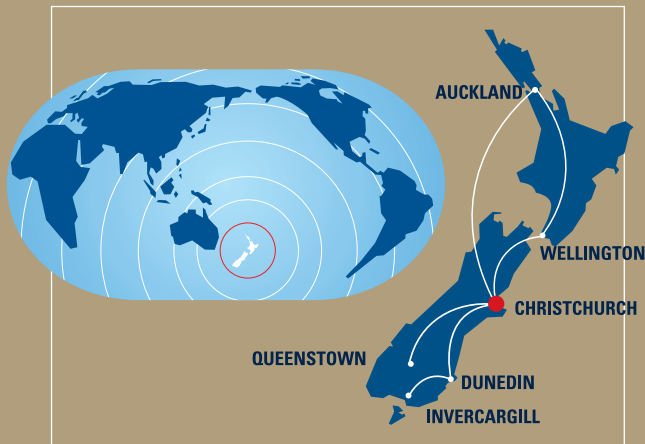

如需获取更多信息, 请与我们联系
english@nta.co.nz

English

LANGUAGE COURSES

新西兰国际贸易学院 国际生手册

住宿

如您尚未安排住宿, 我们建议以下选择给您

寄宿家庭: 阿尔法寄宿家庭公司 (Alpha Homestay), 是一家具有丰富经验的寄宿家庭服务公司, 他们可为学生提供寄宿家庭, 学生关怀以及监护人服务。他们的电子邮箱为 info@alphahomestays.kiwi

住宿安排: 在申请表中, 我们会涉及到住宿安排方式详情, 您需要在申请表中填写并完成相应内容。

住: 如果您需要寻找寄宿家庭, 国家贸易学院将指定合作公司为您提供此项服务

有关于我们的录取程序及相关条款请浏览我们的网站获取更多信息: www.nta.co.nz